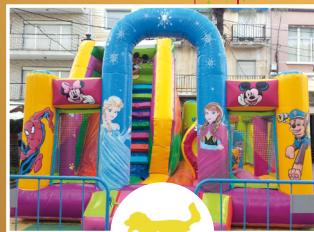

**Sábado 23 de Diciembre**

**Mercado Animado con "Alma Peluda"**

De 10:00 a 14:00 h.  
Pl. Constitución

**Días 26 y 27 de Diciembre**

**Actividades**

**Talleres de Navidad**

De 10:00 a 13:30 h.

Pl. Constitución